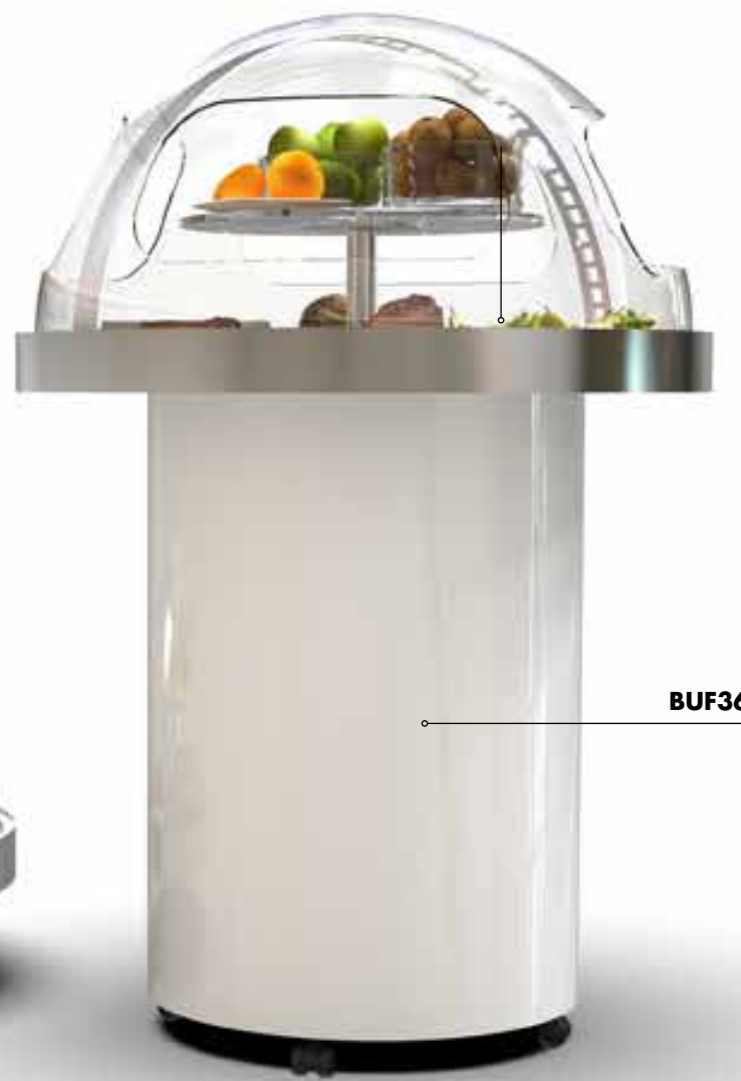

BANDEJA BUFFET DE CRISTAL "NO INCLUIDAS"
GLASS DESIGN TRAYS "NOT INCLUDED"
BACS EN VERRE DESIGN "NON INCLUS"

CAPACIDAD PARA 8 BANDEJAS BUFFET
CAPACITY FOR 8 BUFFET TRAYS
CAPACITÉ POUR 8 BACS BUFFET

PVP: 18€/U

BUF360

BUF360P

BUFFETS 360

	MEDIDAS VITRINA	BANDEJAS OPCIONALES	CUBA EMBUTIDA	TERMOSTATO	PROFUNDIDAD CUBA	RUEDAS	DESAGUE	TEMP. (FOOD ZONE)	RGB
BUF360	950x950x750	8 UNIDADES	SI	SI	35mm	NO	SI	+4/+8°C	NO
BUF360P	950x950x1350	8 UNIDADES	SI	SI	35mm	SI	SI	+4/+8°C	+200 €

SAYL
BUFFET 360 LINE