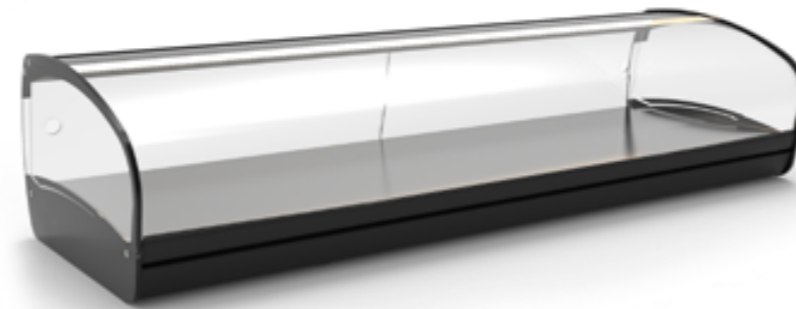

SK6-NE
1190X395X270

SK26-NE
1190X395X340

NEW

ES Tanto si ya tienes una vitrina de tapas o sushi Sayl y quieres ampliar la línea o si quieres exponer producto neutro combinado con frío y/o caliente, estos expositores son tú mejor opción para obtener la máxima integración.