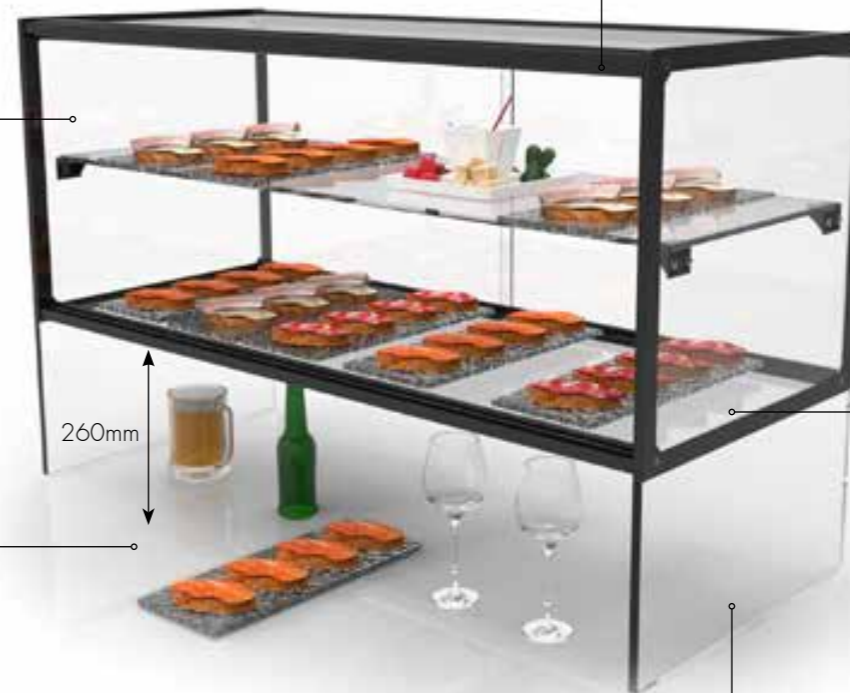

CRISTALES TEMPLADOS
TEMPERED GLASS
VITRES EN VERRE TREMPÉ

ZONA LIBRE
FREE ZONE
ZONE LIBRE