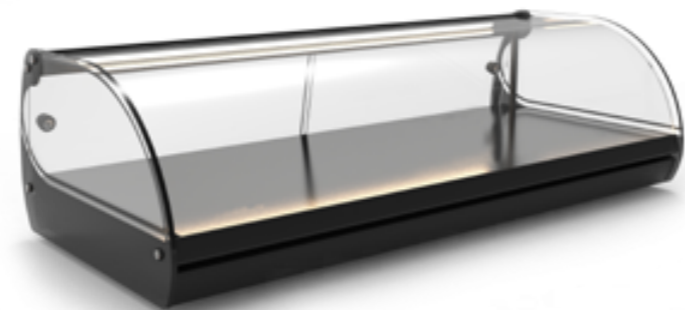

V4-NE
840X395X245