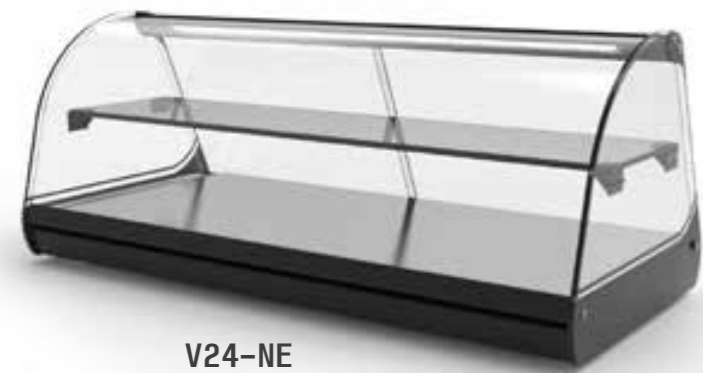

V24-NE
840X395X360