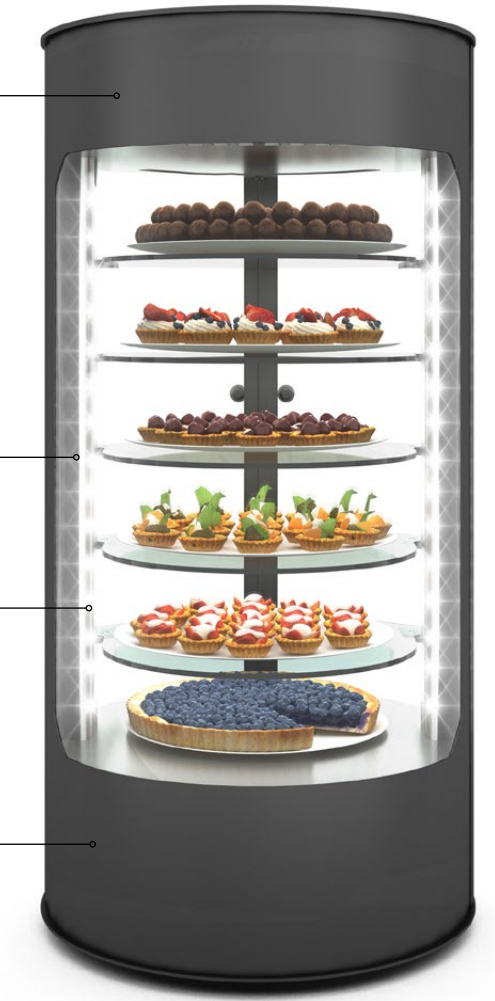

FLUJO DE AIRE SUPER LENTO
PARA EVITAR RESECAR EL PRODUCTO
*SUPER SLOW AIRFLOW TO KEEP THE
PRODUCT FROM DRYING OUT*
FLUX D'AIR SUPER LENT ÉVITANT LE
DESSÈCHEMENT DU PRODUIT.

UNICA CON FRONTAL DE CRISTAL
*FRONT PART COMPLETELY MADE
OF GLASS (UNIQUE IN THE MARKET)*
DEVANTURE COMPLÈTEMENT EN VERRE
(UNIQUE SUR LE MARCHÉ).

POTENTES LEDS DE 3500K
POWERFUL LED LIGHTS 3500K
PUISSANCE DES LEDS 3500K

GRUPO MOTOR MÁS REDUCIDO
MORE REDUCED ENGINE SPACE
GRUPE MOTEUR PLUS RÉDUIT

ESTANTE DE CRISTAL EFECTO FLOTANTE
GLASS FLYING SHELVES
ÉTAGÈRE TOURNANTE EN VERRE

EXPOSITOR DOLCE

	MEDIDAS	ESTANTES (x4)	TEMPERATURA	LED
EDL	435x435x710	Ø 315	NEUTRA	SI
ED	435x435x710	Ø315	NEUTRA	NO

FRONTAL TOTALMENTE DE CRISTAL
(UNICA DEL MERCADO)
*FRONT PART COMPLETELY MADE
OF GLASS (UNIQUE IN THE MARKET)*
DEVANTURE COMPLÈTEMENT EN VERRE
(UNIQUE SUR LE MARCHÉ).

CALENTADOR DOLCE

	MEDIDAS	ESTANTES (x4)	TEMPERATURA	LED
CEDL	435x435x710	Ø 315	+60°C	SI
CED	435x435x710	Ø315	+60°C	NO